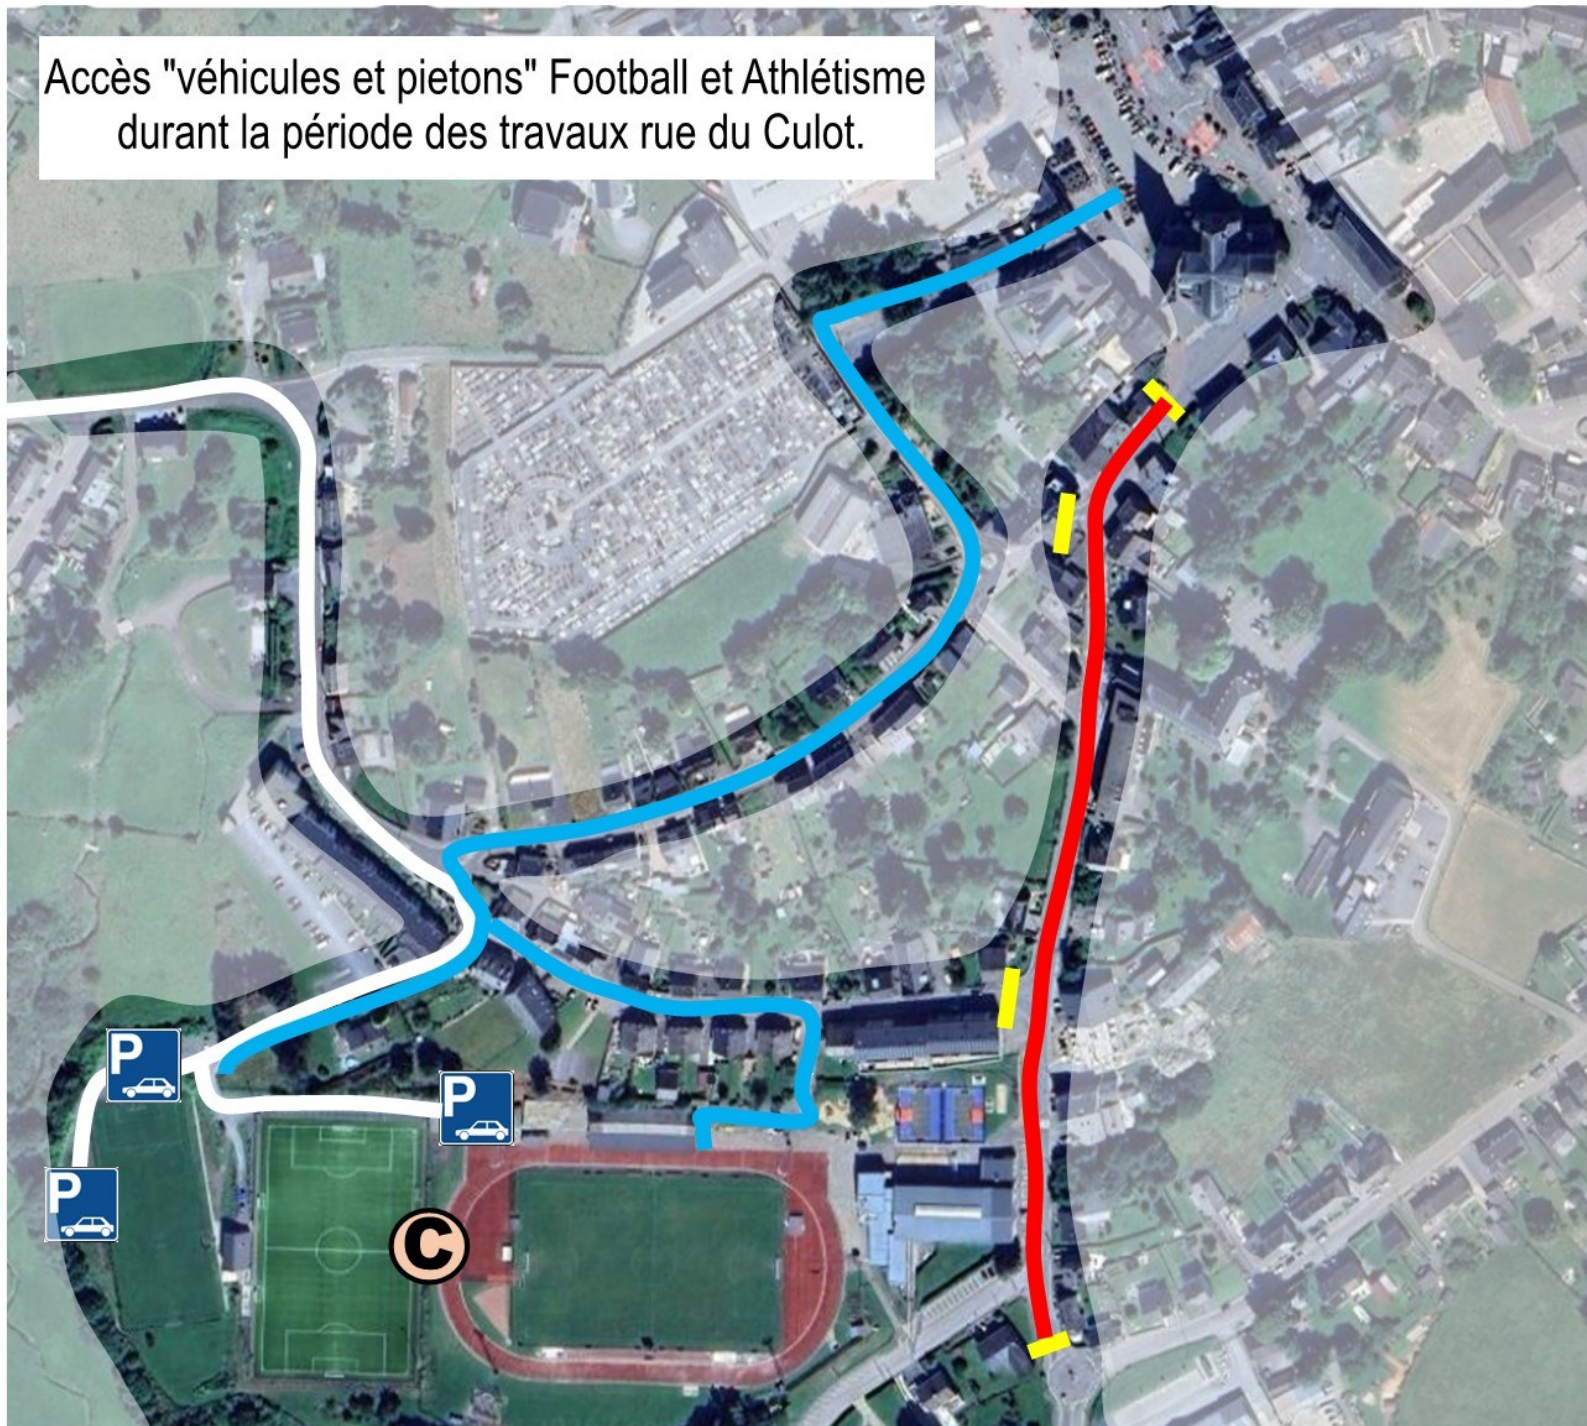

Accès "véhicules et piétons" Football et Athlétisme  
durant la période des travaux rue du Culot.

 Synthétique et stade

 Accès piétons depuis  
la place des trois fers

 Parking voiture

 Accès voiture

 Fermeture de route

# Accès "pietons" au centre sportif durant la période des travaux rue du Culot.

**(A)** Place des trois fers

**(B)** Centre sportif

 Accès piétons depuis la place des trois fers

 Zone de dépôt bus scolaire

 Fermeture de route

 Route en travaux

- Le bus peut décharger les élèves sur l'espace bus « place des trois fers ».

- Les piétons empruntent l'allée du cimetière et 100 m plus loin tournent à gauche en direction de la rue de l'Hôpital.

Au carrefour, prendre à droite rue des Maisonnettes sur 350m.

Au carrefour prendre à gauche rue du Stade en restant sur le trottoir de droite.

200m plus loin emprunter le chemin à droite en direction de la cafétéria du stade, descendre les escaliers, longer la piste et vous êtes arrivé.