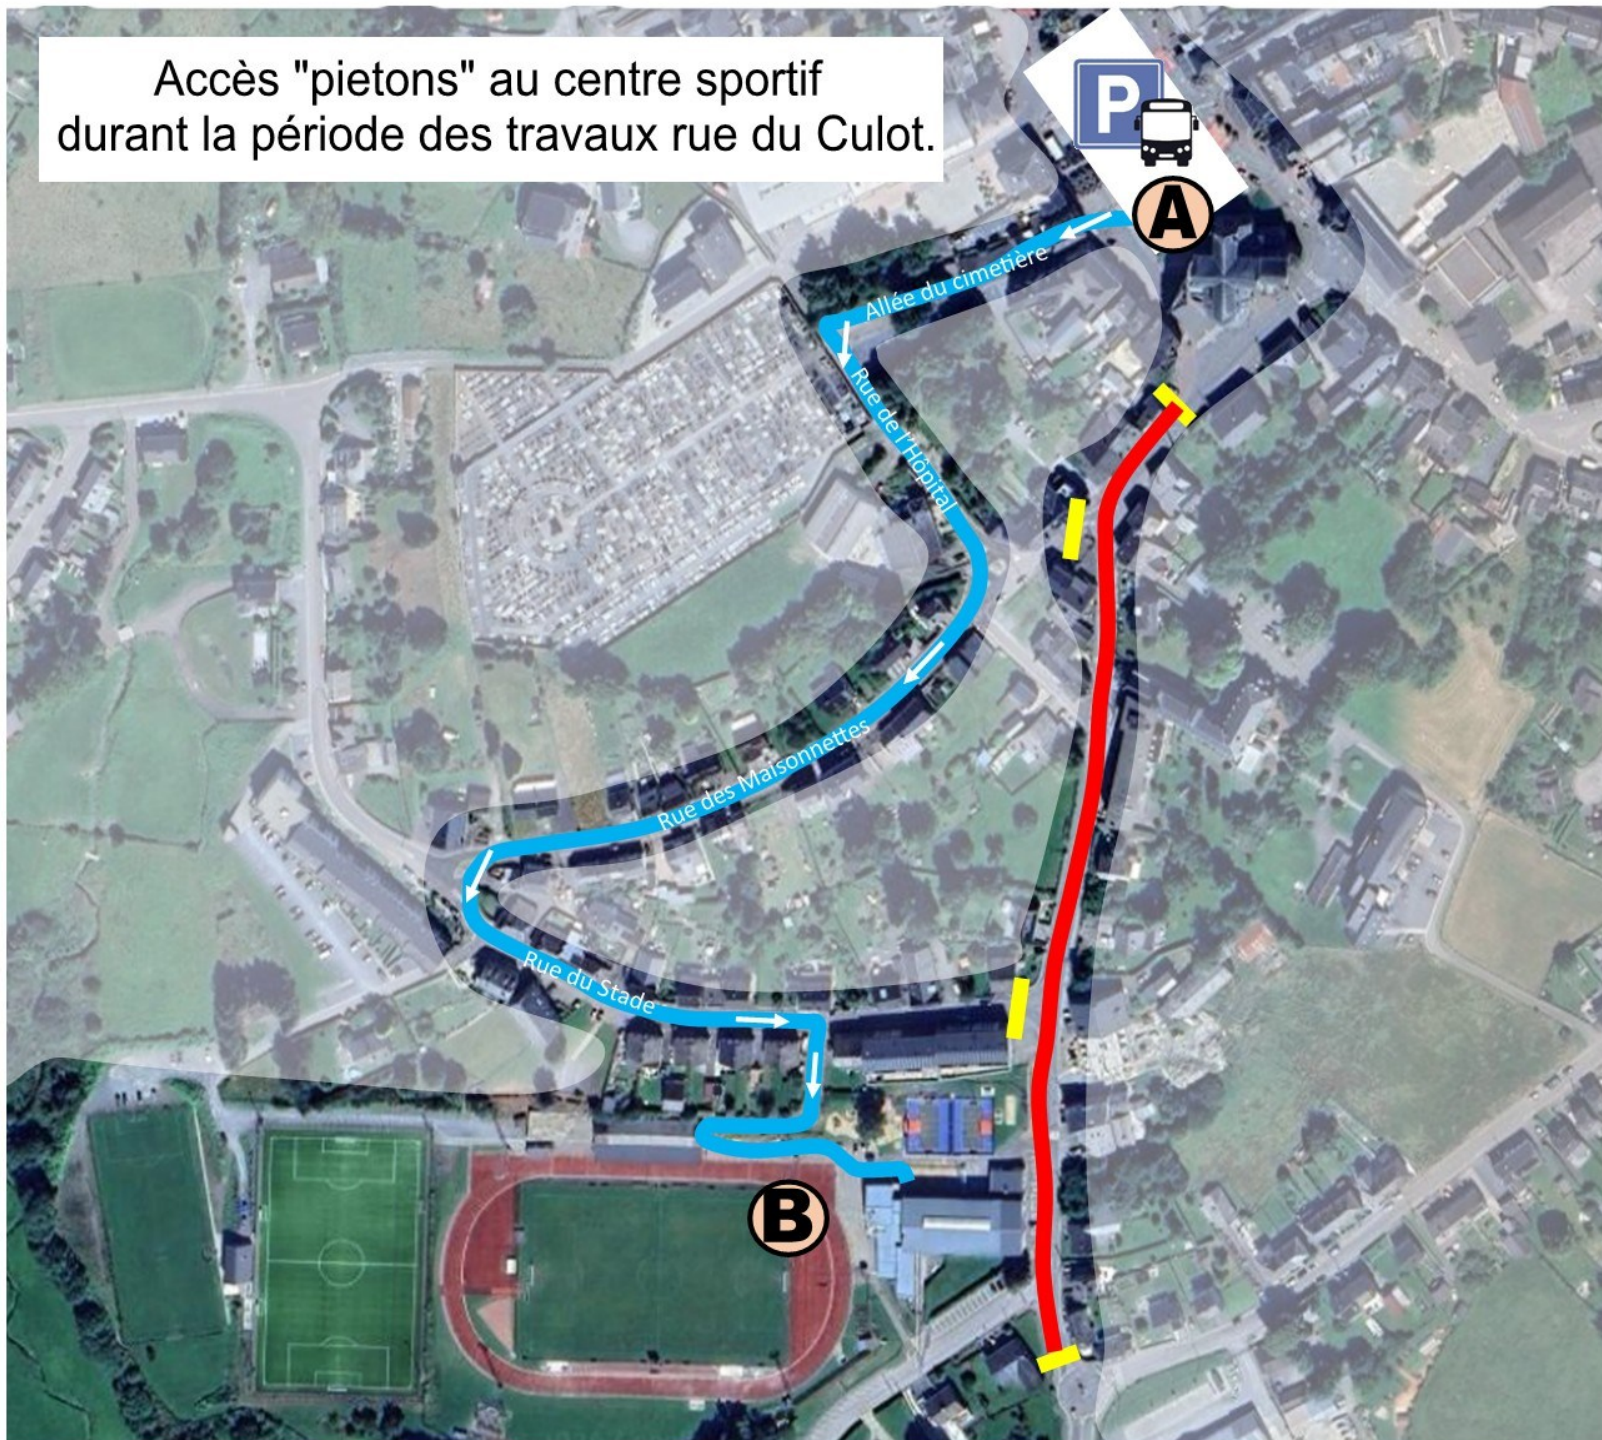

Accès "véhicules et piétons" Football et Athlétisme  
durant la période des travaux rue du Culot.

 Synthétique et stade

 Accès piétons depuis  
la place des trois fers

 Parking voiture

 Accès voiture

 Fermeture de route

# Accès "pietons" au centre sportif durant la période des travaux rue du Culot.

**(A)** Place des trois fers

**(B)** Centre sportif

 Accès piétons depuis la place des trois fers

 Zone de dépôt bus scolaire

 Fermeture de route

 Route en travaux

- Le bus peut décharger les élèves sur l'espace bus « place des trois fers ».

- Les piétons empruntent l'allée du cimetière et 100 m plus loin tournent à gauche en direction de la rue de l'Hôpital.

Au carrefour, prendre à droite rue des Maisonnettes sur 350m.

Au carrefour prendre à gauche rue du Stade en restant sur le trottoir de droite.

200m plus loin emprunter le chemin à droite en direction de la cafétéria du stade, descendre les escaliers, longer la piste et vous êtes arrivé.